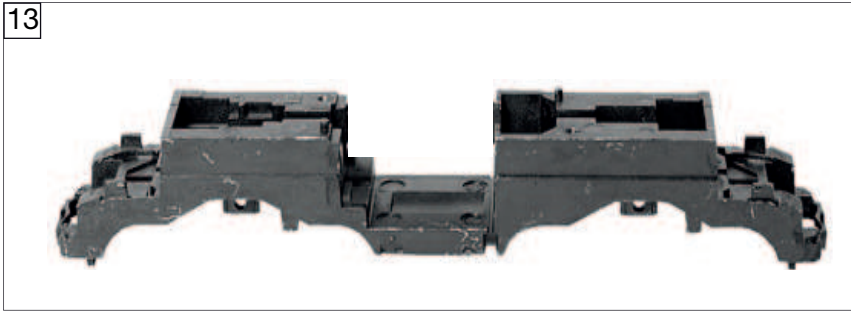

737213		SBB	Ae 6/6	=	N
Pos. Nr. Pos.no.	Beschreibung Description	Art.-Nr. Art.no.	Preisgruppe Price bracket		
30	SCHNITTST.-BLINDSTECKER 6-POL. Jumper 6-pin	66401600	013		
31	SCHERENSTROMABNEHMER Double arm pantograph	67702800	020		
32	SENKSCHRAUBE KS Countersunk screw	00702303	001		
33	KS-SCHRAUBE Tapping screw	00704903	001		
34	STECKPUFFER (GEWÖLBT) Plug-in buffer (curved)	75708000	005		
35	STECKPUFFER (FLACH) Plug-in buffer (flat)	75708100	005		
36	RICHTFEDER F.DEICHSEL L=15 MM Straightening spring for short coupling	00767008	001		
37	ERSATZ SCHLEIFKOHLEN Carbon brushes set	6518	---		
38	STANDARD-STECKKUPPLUNG Clip-in coupling	9525	---		
39	PROFI STECKKUPPLUNG Pro plug-in coupling	9545	---		

Ersatzteile erhalten Sie direkt unter www.fleischmann.de, bei Ihrem Fachhändler, oder Ihrer Landesvertretung.
Spare parts can be ordered directly at www.fleischmann.de and from your local dealer or country representative.