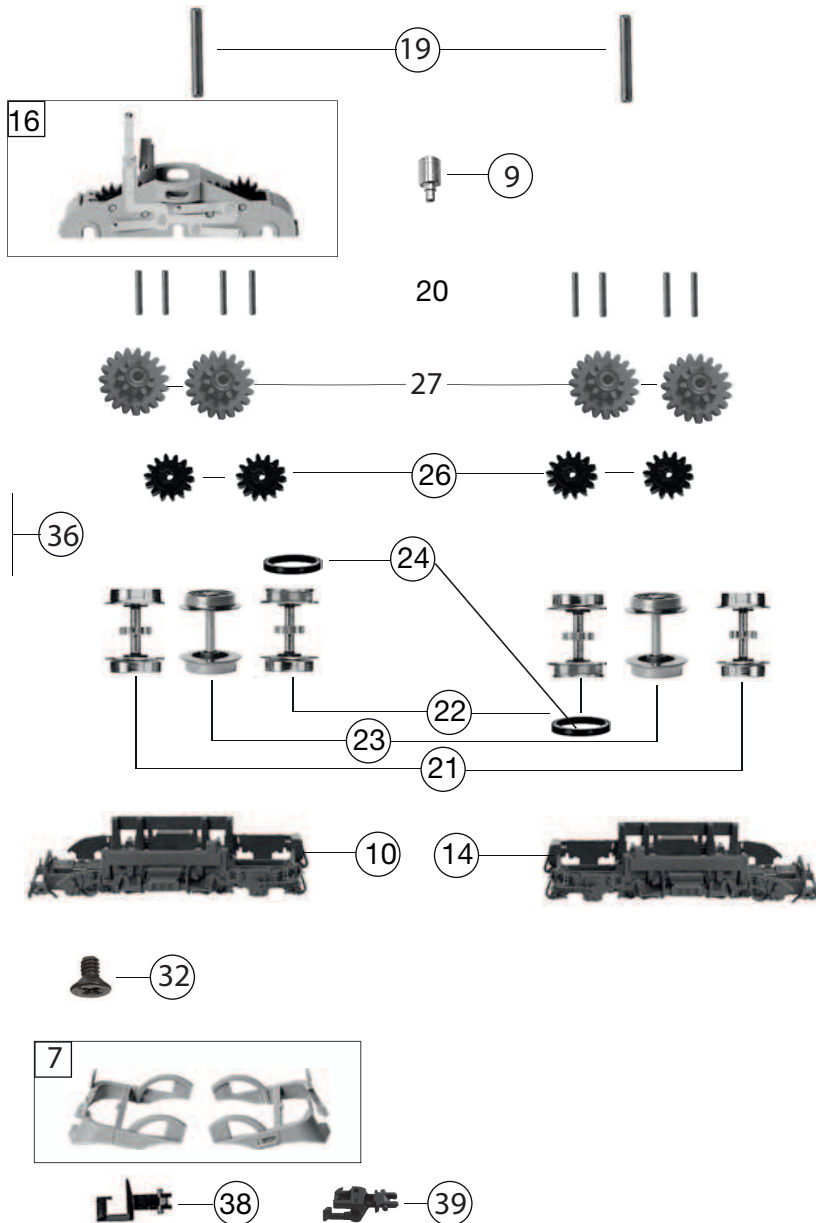

737213		SBB	Ae 6/6	=	N
Pos. Nr. Pos.no.	Beschreibung Description	Art.-Nr. Art.no.	Preisgruppe Price bracket		
30	SCHNITTST.-BLINDSTECKER 6-POL. Jumper 6-pin	66401600	013		
31	SCHERENSTROMABNEHMER Double arm pantograph	67702800	020		
32	SENKSCHRAUBE KS Countersunk screw	00702303	001		
33	KS-SCHRAUBE Tapping screw	00704903	001		
34	STECKPUFFER (GEWÖLBT) Plug-in buffer (curved)	75708000	005		
35	STECKPUFFER (FLACH) Plug-in buffer (flat)	75708100	005		
36	RICHTFEDER F.DEICHSEL L=15 MM Straightening spring for short coupling	00767008	001		
37	ERSATZ SCHLEIFKOHLEN Carbon brushes set	6518	---		
38	STANDARD-STECKKUPPLUNG Clip-in coupling	9525	---		
39	PROFI STECKKUPPLUNG Pro plug-in coupling	9545	---		

Ersatzteile erhalten Sie direkt unter www.fleischmann.de, bei Ihrem Fachhändler, oder Ihrer Landesvertretung.
Spare parts can be ordered directly at www.fleischmann.de and from your local dealer or country representative.