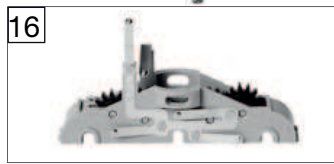

737213		SBB	Ae 6/6	=	N
Pos. Nr. Pos.no.	Beschreibung Description	Art.-Nr. Art.no.	Preisgruppe Price bracket		
30	SCHNITTST.-BLINDSTECKER 6-POL. Jumper 6-pin	66401600	013		
31	SCHERENSTROMABNEHMER Double arm pantograph	67702800	020		
32	SENKSCHRAUBE KS Countersunk screw	00702303	001		
33	KS-SCHRAUBE Tapping screw	00704903	001		
34	STECKPUFFER (GEWÖLBT) Plug-in buffer (curved)	75708000	005		
35	STECKPUFFER (FLACH) Plug-in buffer (flat)	75708100	005		
36	RICHTFEDER F.DEICHSEL L=15 MM Straightening spring for short coupling	00767008	001		
37	ERSATZ SCHLEIFKOHLEN Carbon brushes set	6518	---		
38	STANDARD-STECKKUPPLUNG Clip-in coupling	9525	---		
39	PROFI STECKKUPPLUNG Pro plug-in coupling	9545	---		

Ersatzteile erhalten Sie direkt unter www.fleischmann.de, bei Ihrem Fachhändler, oder Ihrer Landesvertretung.
Spare parts can be ordered directly at www.fleischmann.de and from your local dealer or country representative.